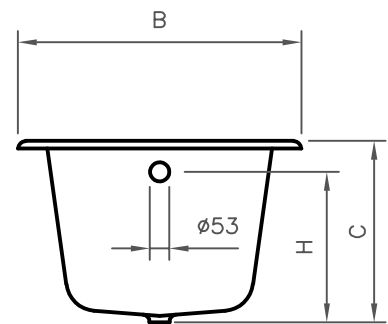

CLASSIC

DIMENSÕES EM MILIMETROS									
REF.	A	B	C	D	E	H	J	VOL.	PESO
1700	1710	745	470	1540	600	415	300	220L	118KG
1800	1805	813	500	1630	640	420	330	250L	146KG

Pormenor da ába/Rim detail