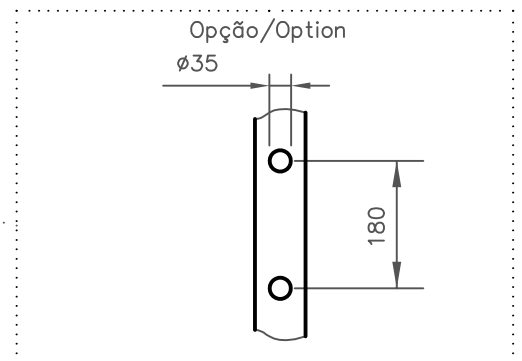

CLASSIC

DIMENSÕES EM MILIMETROS									
REF.	A	B	C	D	E	H	J	VOL.	PESO
1700	1710	745	470	1540	600	415	300	220L	118KG
1800	1805	813	500	1630	640	420	330	250L	146KG

Pormenor da ába/Rim detail