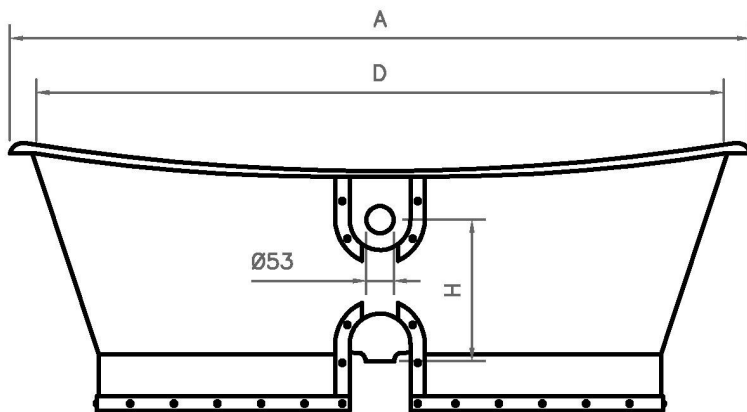

# EIFFEL

Dimensões em mm

Dimension in mm

REF.	A	B	C	D	E	F	G	H	I	J	VOL (L)	KG
1700	1700	695	482	1620	595	627	410	392	680	250	215	195

All the referred dimensions are susceptible to variations within the normal limits stated by the applicable standards.

Todas as dimensões referidas estão sujeitas a variações dentro dos limites normais estabelecidos pelas normas aplicáveis.

Pormenor da ába  
Rim detail

Overflow hole also available with 63mm