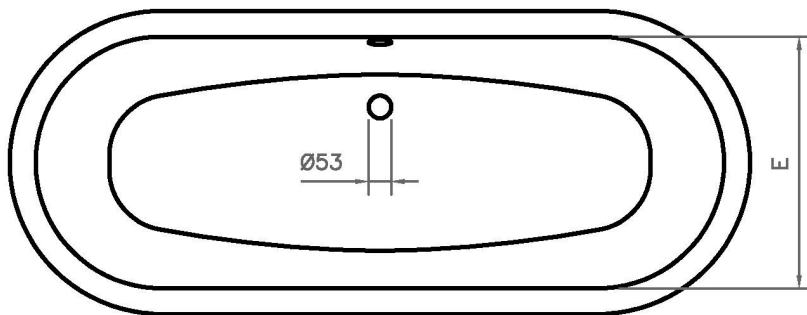

# EIFFEL

Dimensões em mm

Dimension in mm

REF.	A	B	C	D	E	F	G	H	I	J	VOL (L)	KG
1700	1700	695	482	1620	595	627	410	392	680	250	215	195

All the referred dimensions are susceptible to variations within the normal limits stated by the applicable standards.

Todas as dimensões referidas estão sujeitas a variações dentro dos limites normais estabelecidos pelas normas aplicáveis.

Pormenor da ába  
Rim detail

Overflow hole also available with 63mm