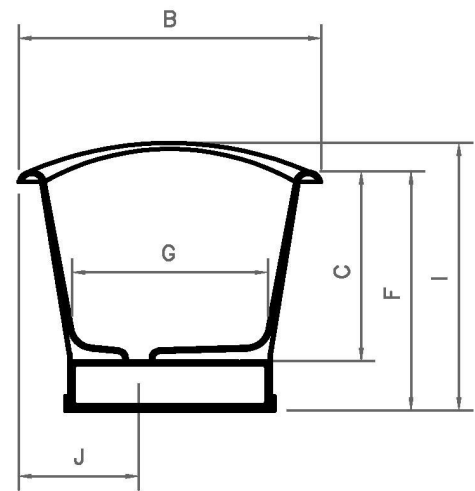

# EIFFEL

Dimensões em mm

Dimension in mm

REF.	A	B	C	D	E	F	G	H	I	J	VOL (L)	KG
1700	1700	695	482	1620	595	627	410	392	680	250	215	195

All the referred dimensions are susceptible to variations within the normal limits stated by the applicable standards.

Todas as dimensões referidas estão sujeitas a variações dentro dos limites normais estabelecidos pelas normas aplicáveis.

Pormenor da ába  
Rim detail

Overflow hole also available with 63mm