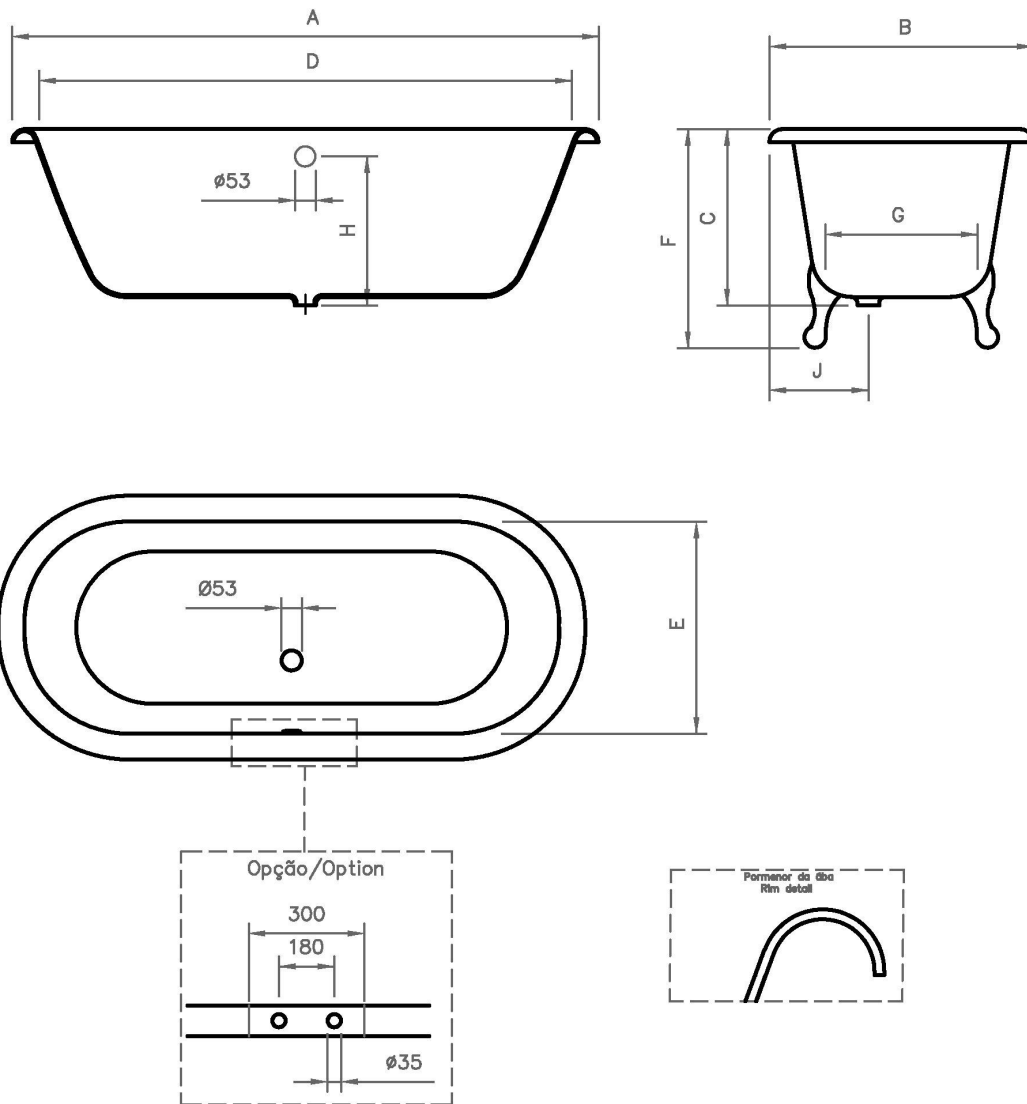

Banheira em Ferro Fundido Esmaltado
Cast Iron Enameled Bathtubs

CARLTON

Pés Império
Imperial feet

Pés Carlton
Carlton feet

Pedestal
Pedestal

Opções:

Fundo anti-deslizante, Furos para torneiras,

Exterior Pintado, Folheado à mão (em folha de ouro, prata ou cobre), Mosaico e Polido à mão

Feet available in White enamel, Chrome, Brush nickel, Nickel, Brass plated, Painted and Hand gilded (in gold, silver or copper leaf)

CARLTON

Dimensões em mm

Dimension in mm

REF.	A	B	C	D	E	F	G	H	J	VOL (L)	KG
1780	1800	780	545	1665	640	660	440	470	280	240	140

All the referred dimensions are susceptible to variations within the normal limits stated by the applicable standards.

Todas as dimensões referidas estão sujeitas a variações dentro dos limites normais estabelecidos pelas normas aplicáveis.

Overflow hole also available with 63mm